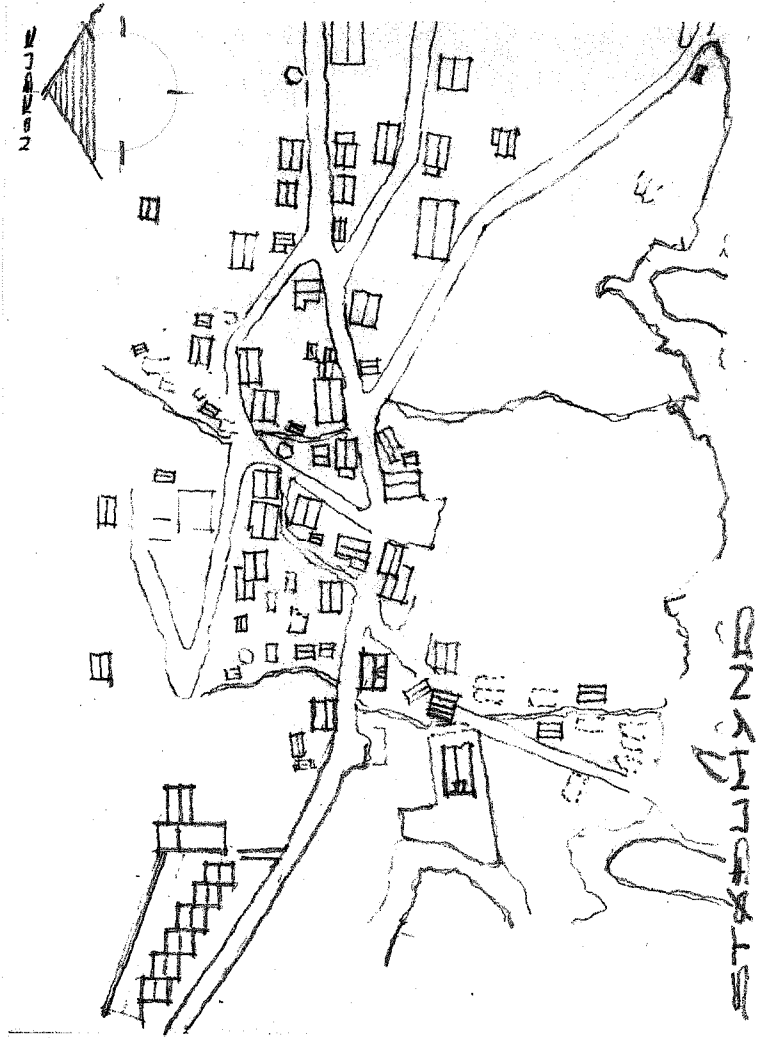

Á heysti 2006

Byggingvndarlimirnir eru:

Zacharis Zachariassen  
Amalja í Frammistovu  
Jóannis Christiansen  
Marianna Debes Dahl

Arkitektur:

A-plan, arkitekt- og planleggingarvirkið  
Jórun í Dali, ark. m.a.a/a.f.

## Fjølbyli í Fugloy

Á heysti 2006

Byggingvndarlimirnir eru:

Zacharis Zachariassen  
Amalja í Frammistovu  
Jóannis Christiansen  
Marianna Debes Dahl

Arkitektur:

A-plan, arkitekt- og planleggingarvirkið  
Jórun í Dali, ark. m.a.a/a.f.

## Fjølþýli í Fugloy